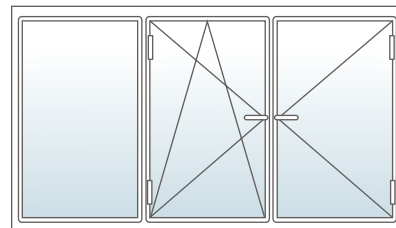

Vaste ramen

Vast raam

Vast raam met zijlicht

Vast raam met bovenlicht

Vast raam met zijlicht en bovenlicht

Draaikipramen die volledig opengaan

Draaikip links

Draaikip rechts

Dubbeldraaikip links

Dubbeldraaikip rechts

Draaikipramen met vast zijlicht

Draaikip links met zijlicht

Draaikip rechts met zijlicht

Draaikip met twee zijlichten

Draaikip links en rechts met tussenlicht

Dubbeldraaikip met zijlicht

Dubbeldraaikip met twee zijlichten

Draaikipramen met vast onderlicht

Draaikip links met onderlicht

Draaikip rechts met onderlicht

Draaikipramen met vast bovenlicht

Draaikip links met bovenlicht

Draaikip rechts met bovenlicht