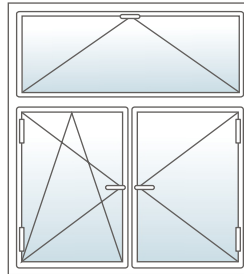

Vaste ramen

Vast raam

Vast raam met zijlicht

Vast raam met bovenlicht

Vast raam met zijlicht en bovenlicht

Draaikipramen die volledig opengaan

Draaikip links

Draaikip rechts

Dubbeldraaikip met twee zijlichten

Draaikipramen met vast onderlicht

Draaikip links met onderlicht

Draaikip rechts met onderlicht

Draaikipramen met vast bovenlicht

Draaikip links met bovenlicht

Draaikip rechts met bovenlicht

Dubbeldraaikip links met bovenlicht

Dubbeldraaikip rechts met bovenlicht

Draaikip links met zijlicht en bovenlicht

Draaikip rechts met zijlicht en bovenlicht

Valramen

Draaikip links met valraam

Draaikip rechts met valraam

Dubbeldraaikip links met valraam

Dubbeldraaikip rechts met valraam

Valraam

Schuiframen

Hefschuifraam links

Hefschuifraam rechts

Kipschuifraam links

Kipschuifraam rechts