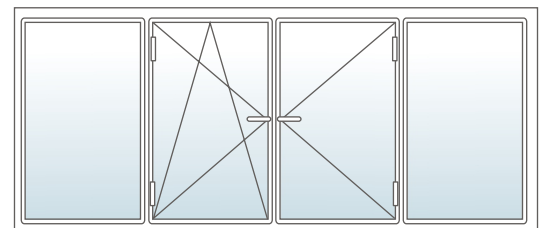

Vaste ramen

Vast raam

Vast raam met zijlicht

Vast raam met bovenlicht

Vast raam met zijlicht en bovenlicht

Draaikipramen die volledig opengaan

Draaikip links

Draaikip rechts

Dubbeldraaikip links

Dubbeldraaikip rechts

Draaikipramen met vast zijlicht

Draaikip links met zijlicht

Draaikip rechts met zijlicht

Draaikip met twee zijlichten

Draaikip links en rechts met tussenlicht

Dubbeldraaikip met zijlicht

Dubbeldraaikip met twee zijlichten

Draaikipramen met vast onderlicht

Draaikip links met onderlicht

Draaikip rechts met onderlicht

Draaikipramen met vast bovenlicht

Draaikip links met bovenlicht

Draaikip rechts met bovenlicht