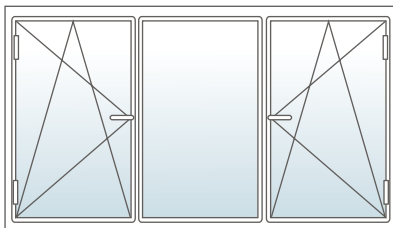

Vaste ramen

Vast raam

Vast raam met zijlicht

Vast raam met bovenlicht

Vast raam met zijlicht en bovenlicht

Draaikipramen die volledig opengaan

Draaikip links

Draaikip rechts

Dubbeldraaikip links

Dubbeldraaikip rechts

Draaikipramen met vast zijlicht

Draaikip links met zijlicht

Draaikip rechts met zijlicht

Draaikip met twee zijlichten

Draaikip links en rechts met tussenlicht

Dubbeldraaikip met zijlicht

Dubbeldraaikip met twee zijlichten

Draaikipramen met vast onderlicht

Draaikip links met onderlicht

Draaikip rechts met onderlicht

Draaikipramen met vast bovenlicht

Draaikip links met bovenlicht

Draaikip rechts met bovenlicht